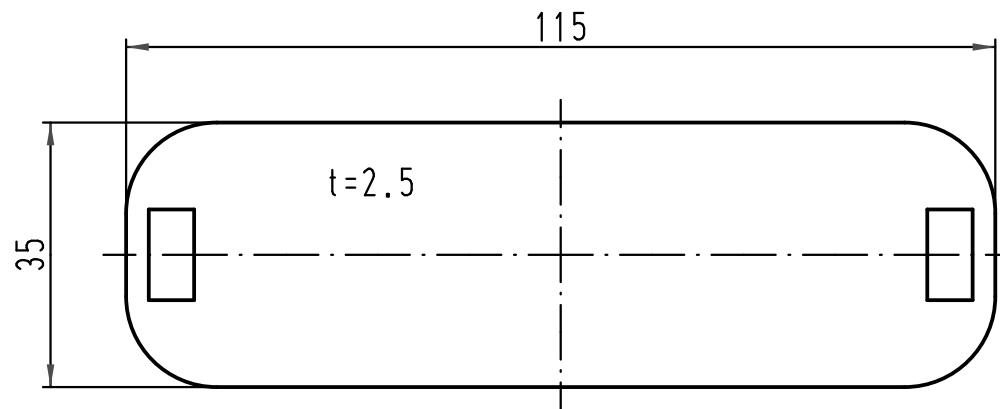

1 2 3 4 5 6

A

B

C

D

All Dimensions in mm Original Size DIN A 4		Techn. Character.			Nicht tolerierte Maße/Free size tolerances		
			Dat.	Name	Maßstab/Scale <b>1:1</b>	<b>Schutzkappe Han-Snap 16B</b> <i>Protection cover</i> <i>Hartpapier/ laminated paper</i>	
			Detail.	12.10.09			Spr
			Insp.				Be
			Stand.				
A			HARTING Electric GmbH & Co. KG			<b>TB 09 33 016 5401</b>	
Mod.	Dat.	Name	D-32339 Espelkamp				
						Sub. <span style="float: right;">Blatt/ page</span>	