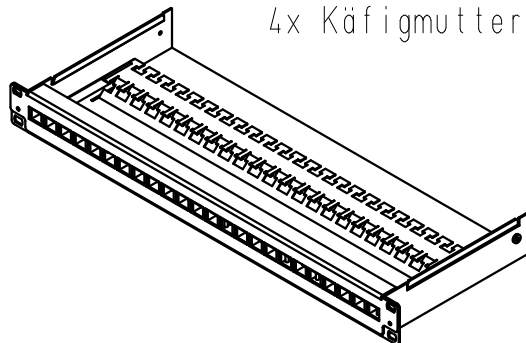

Ansicht Zubehör
view range of accessories
1:1

24x Kabelbinder/
24x cable tie

1x Erdungsbrücke 6mm²/
1x protected earth cable

4x Schraube M5/ 4x bolt M5
4x Kunststoffscheibe/ 4x plastic washer
4x Käfigmutter/ 4x cage nut

ALL Dimensions in mm Original Size DIN A 4		Techn. Character.			Nicht tolerierte Maß/Free size tolerances	
			Dat.	Name	Maßstab/Scale 1:5	Patch Panel 24 Ports preLink
		Detail.	18.10.10	Ho		
		Insp.		Loe.		
		Stand.				
A		HARTING Electric GmbH & Co. KG D-32339 Espelkamp				TB 20 82 400 0001
Mod.	Dat.	Name				